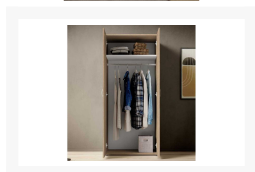

Drehtürenschränk

Artikelnummer: 321101550046

~~66,00 €~~

Alle Preise inkl. MwSt.

Dieser Artikel ist ausschließlich in unseren Filialen erhältlich.

IN AUSSTELLUNG ANSEHEN

Wien 22	✓
Wien 10	✓
Wien 12	✓
Zentrallager Wien 22	✓

Kontakt Filialen

Wien 22 01 / 732 48

Wien 10 01 / 602 36 30

Wien 12 01 / 804 77 69

Kurzbeschreibung

- Korpus und Front in Eiche Dekor
- 2x Drehtür
- Viel Stauraum