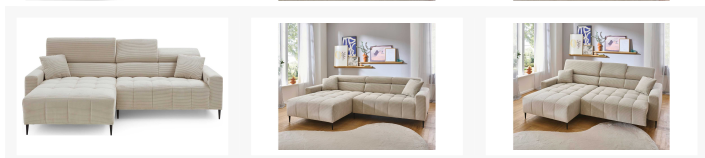

IN AUSSTELLUNG ANSEHEN

Wien 22	✓
Wien 10	✓
Wien 12	✓
Zentrallager Wien 22	✗

Kontakt Filialen

Wien 22 01 / 732 48

Wien 10 01 / 602 36 30

Wien 12 01 / 804 77 69

Kurzbeschreibung

- Elektr. Sitztiefenverstellung
- Manuelle Kopfteilverstellung
- 2 mittlere Kissen