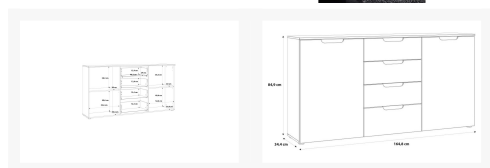

Sideboard

Artikelnummer: 15400161006302

~~299,00 €~~

Alle Preise inkl. MwSt.

Dieser Artikel ist ausschließlich in unseren Filialen erhältlich.

IN AUSSTELLUNG ANSEHEN

Wien 22	✓
Wien 10	✓
Wien 12	✗
Zentrallager Wien 22	✓

Kontakt Filialen

Wien 22 01 / 732 48

Wien 10 01 / 602 36 30

Wien 12 01 / 804 77 69

Kurzbeschreibung

- 4 Schubladen und 2 große Türen
- Eingefräste Griffmulden
- Fronten in weiß Hochglanz