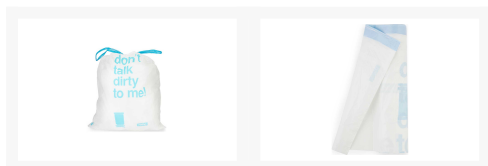

IN AUSSTELLUNG ANSEHEN

Wien 22	✓
Wien 10	✓
Wien 12	✗
Zentrallager Wien 22	✗

Kontakt Filialen

Wien 22 01 / 732 48

Wien 10 01 / 602 36 30

Wien 12 01 / 804 77 69

Kurzbeschreibung

- Überwiegend aus recyceltem Material hergestellt
- Bestehend aus robustem und reissfestem Material welches das Auslaufen des Inhaltes verhindert
- Massgefertigt und perfekt sitzend zu den eckigen 20 l Treteimern