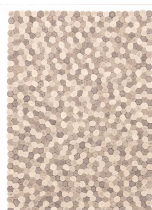

Webteppich 160x230cm

Artikelnummer: 19670791000304

~~649,00 €~~

Alle Preise inkl. MwSt.

Dieser Artikel ist ausschließlich in unseren Filialen erhältlich.

IN AUSSTELLUNG ANSEHEN

Wien 22	✓
Wien 10	✓
Wien 12	✗
Zentrallager Wien 22	✗

Kontakt Filialen

Wien 22 01 / 732 48

Wien 10 01 / 602 36 30

Wien 12 01 / 804 77 69

Kurzbeschreibung

- Handgewebt
- 100% Wolle
- Farbe: Grau